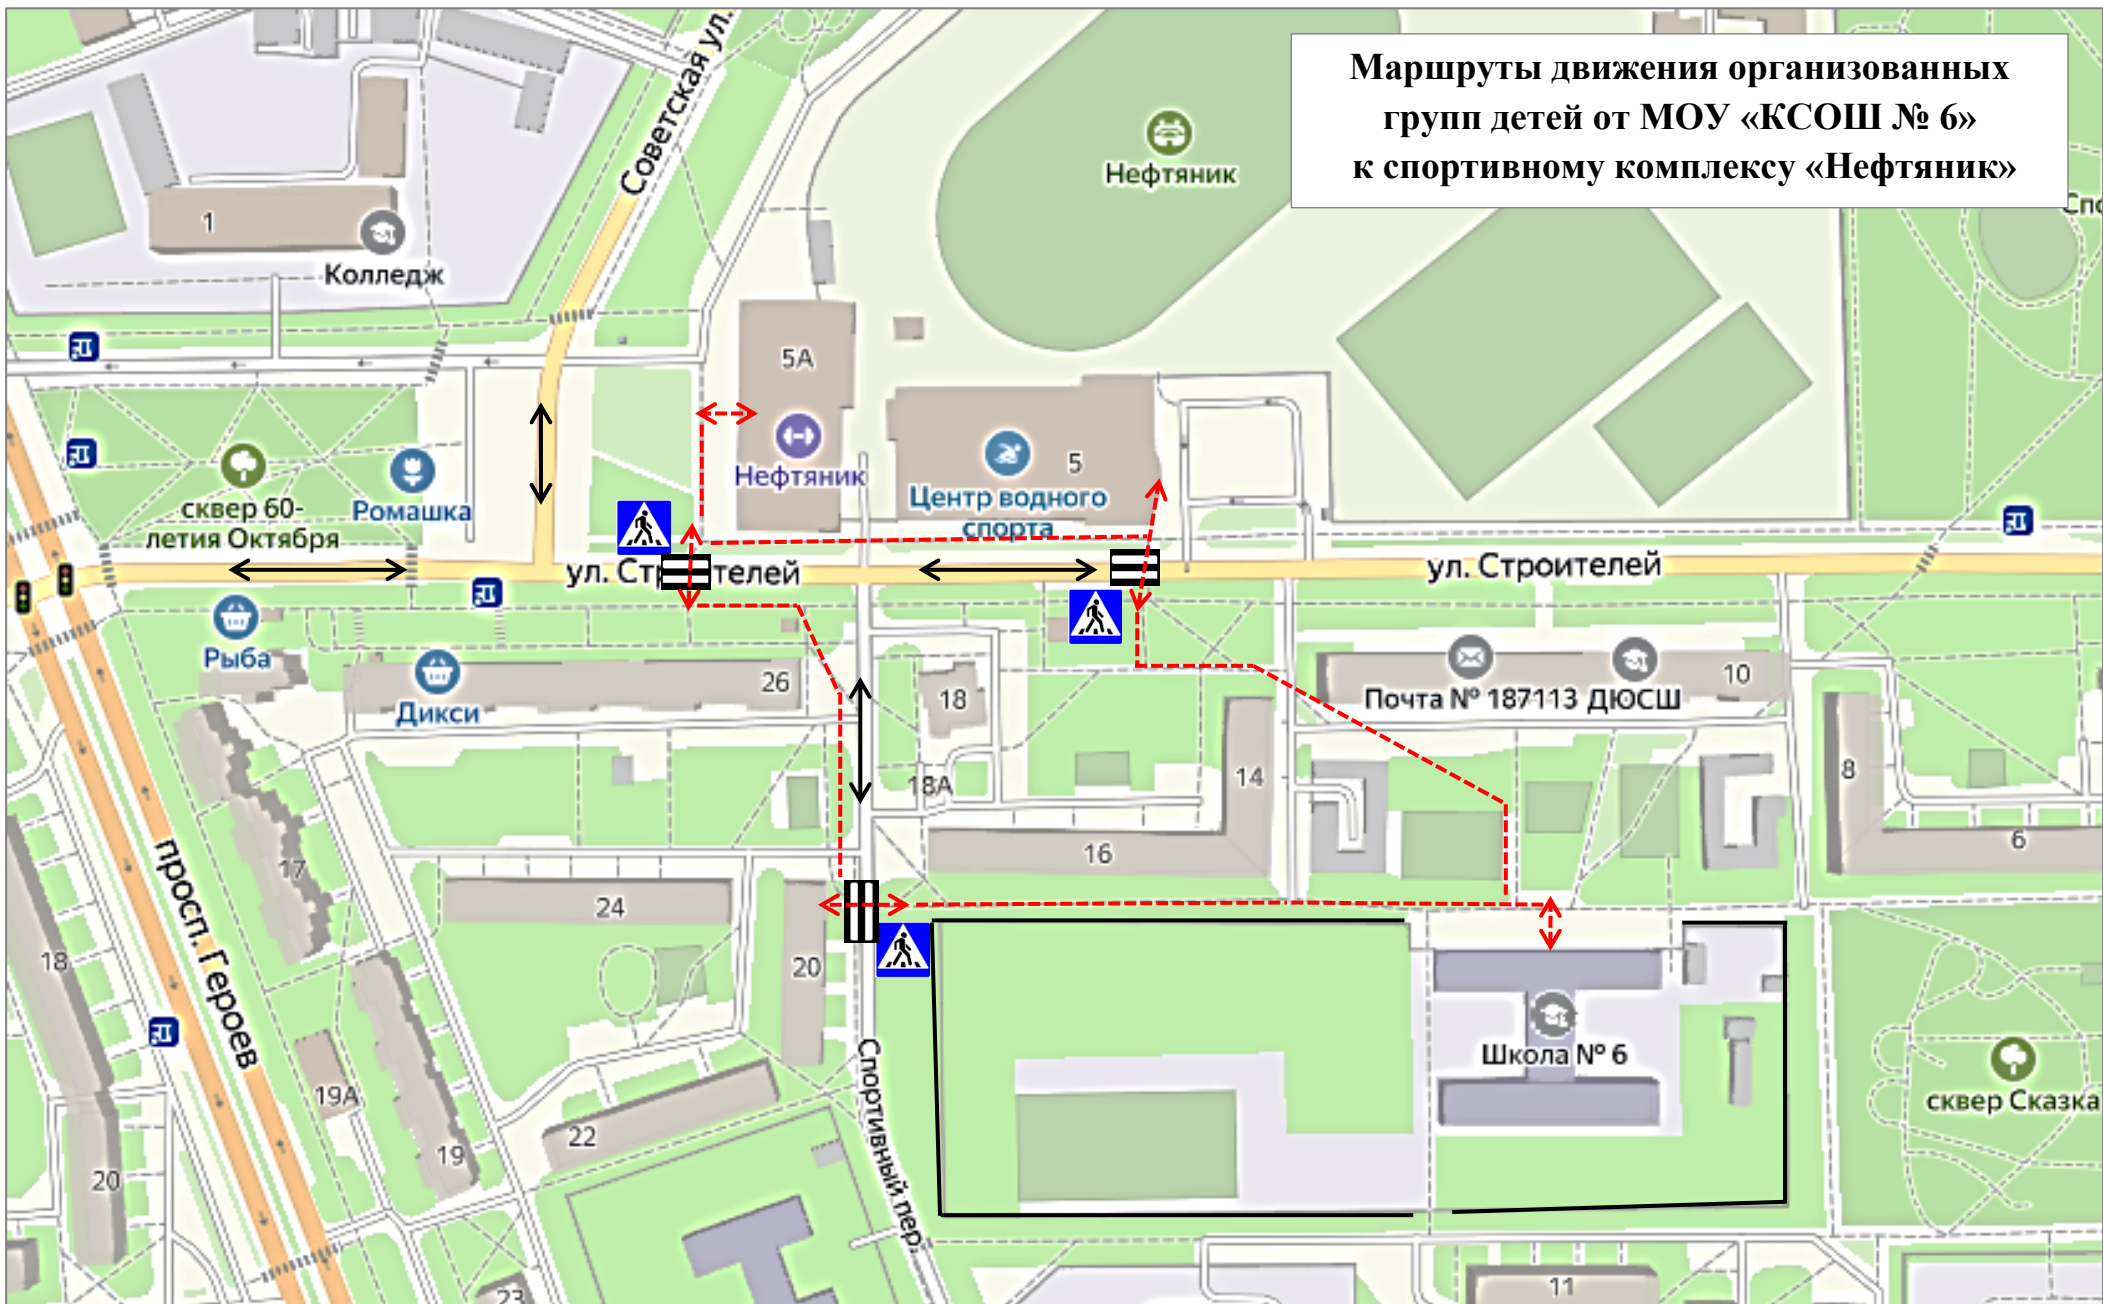

Маршруты движения организованных групп детей от МОУ «КСОШ № 6» к спортивному комплексу «Нефтяник»

Условные обозначения к схеме движения организованных групп детей от МОУ «КСОШ № 6» к спортивному комплексу «Нефтяник»:

- светофор

- пешеходный переход

- движение транспортных средств

- направление безопасного движения группы детей в спортивный комплекс «Нефтяник»

- ограждение образовательного учреждения