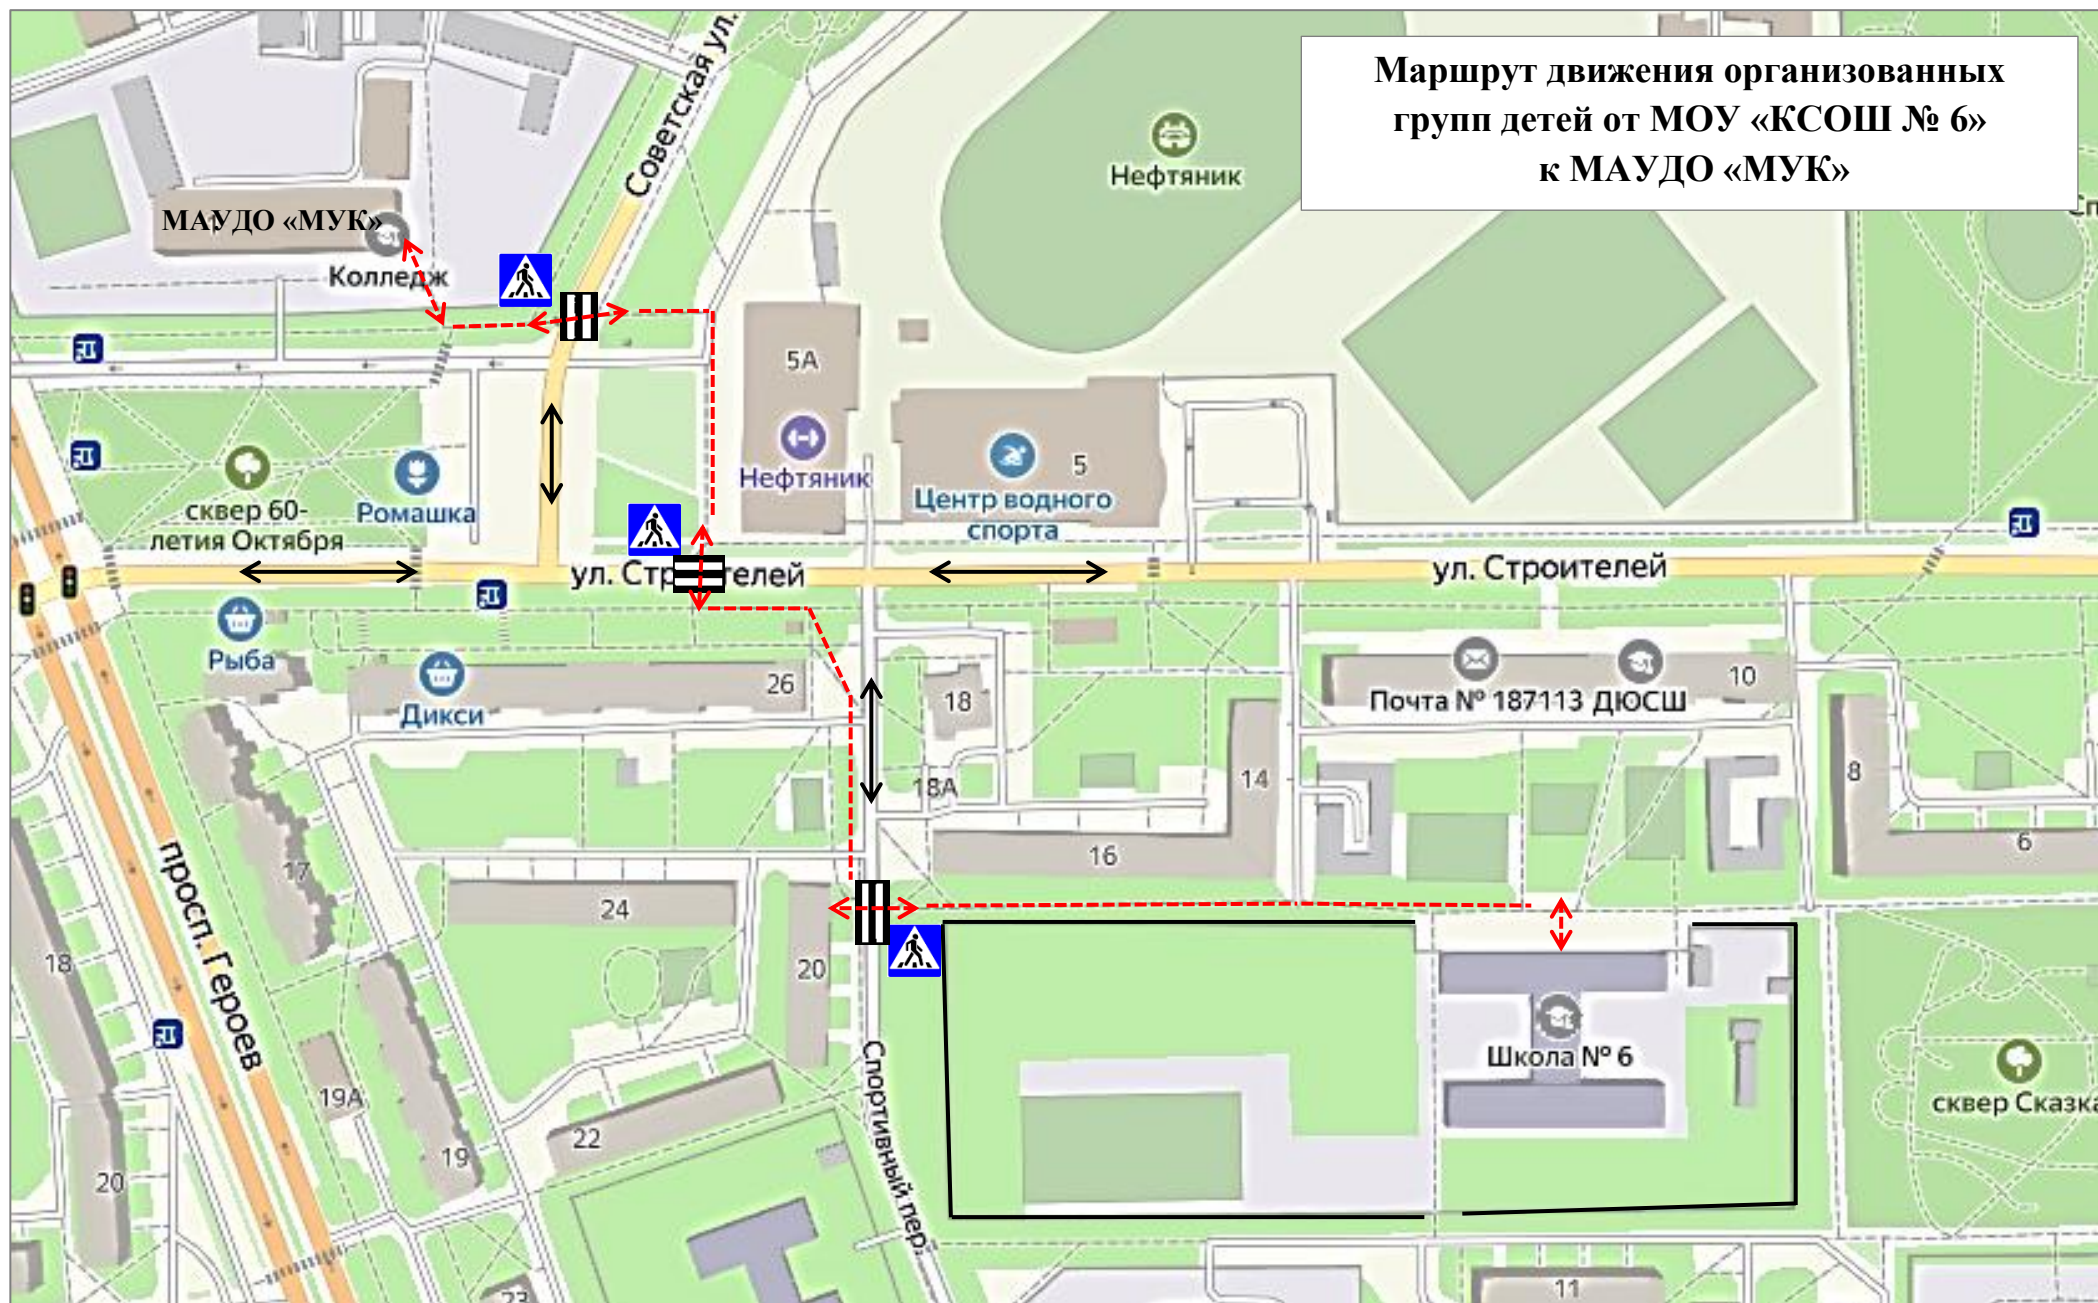

Маршрут движения организованных групп детей от МОУ «КСОШ № 6» к МАУДО «МУК»

Условные обозначения к схеме движения организованных групп детей от МОУ «КСОШ № 6» к МАУДО «МУК»:

- светофор

- пешеходный переход

- движение транспортных средств

- направление безопасного движения группы детей в МАУДО «МУК»

- ограждение образовательного учреждения