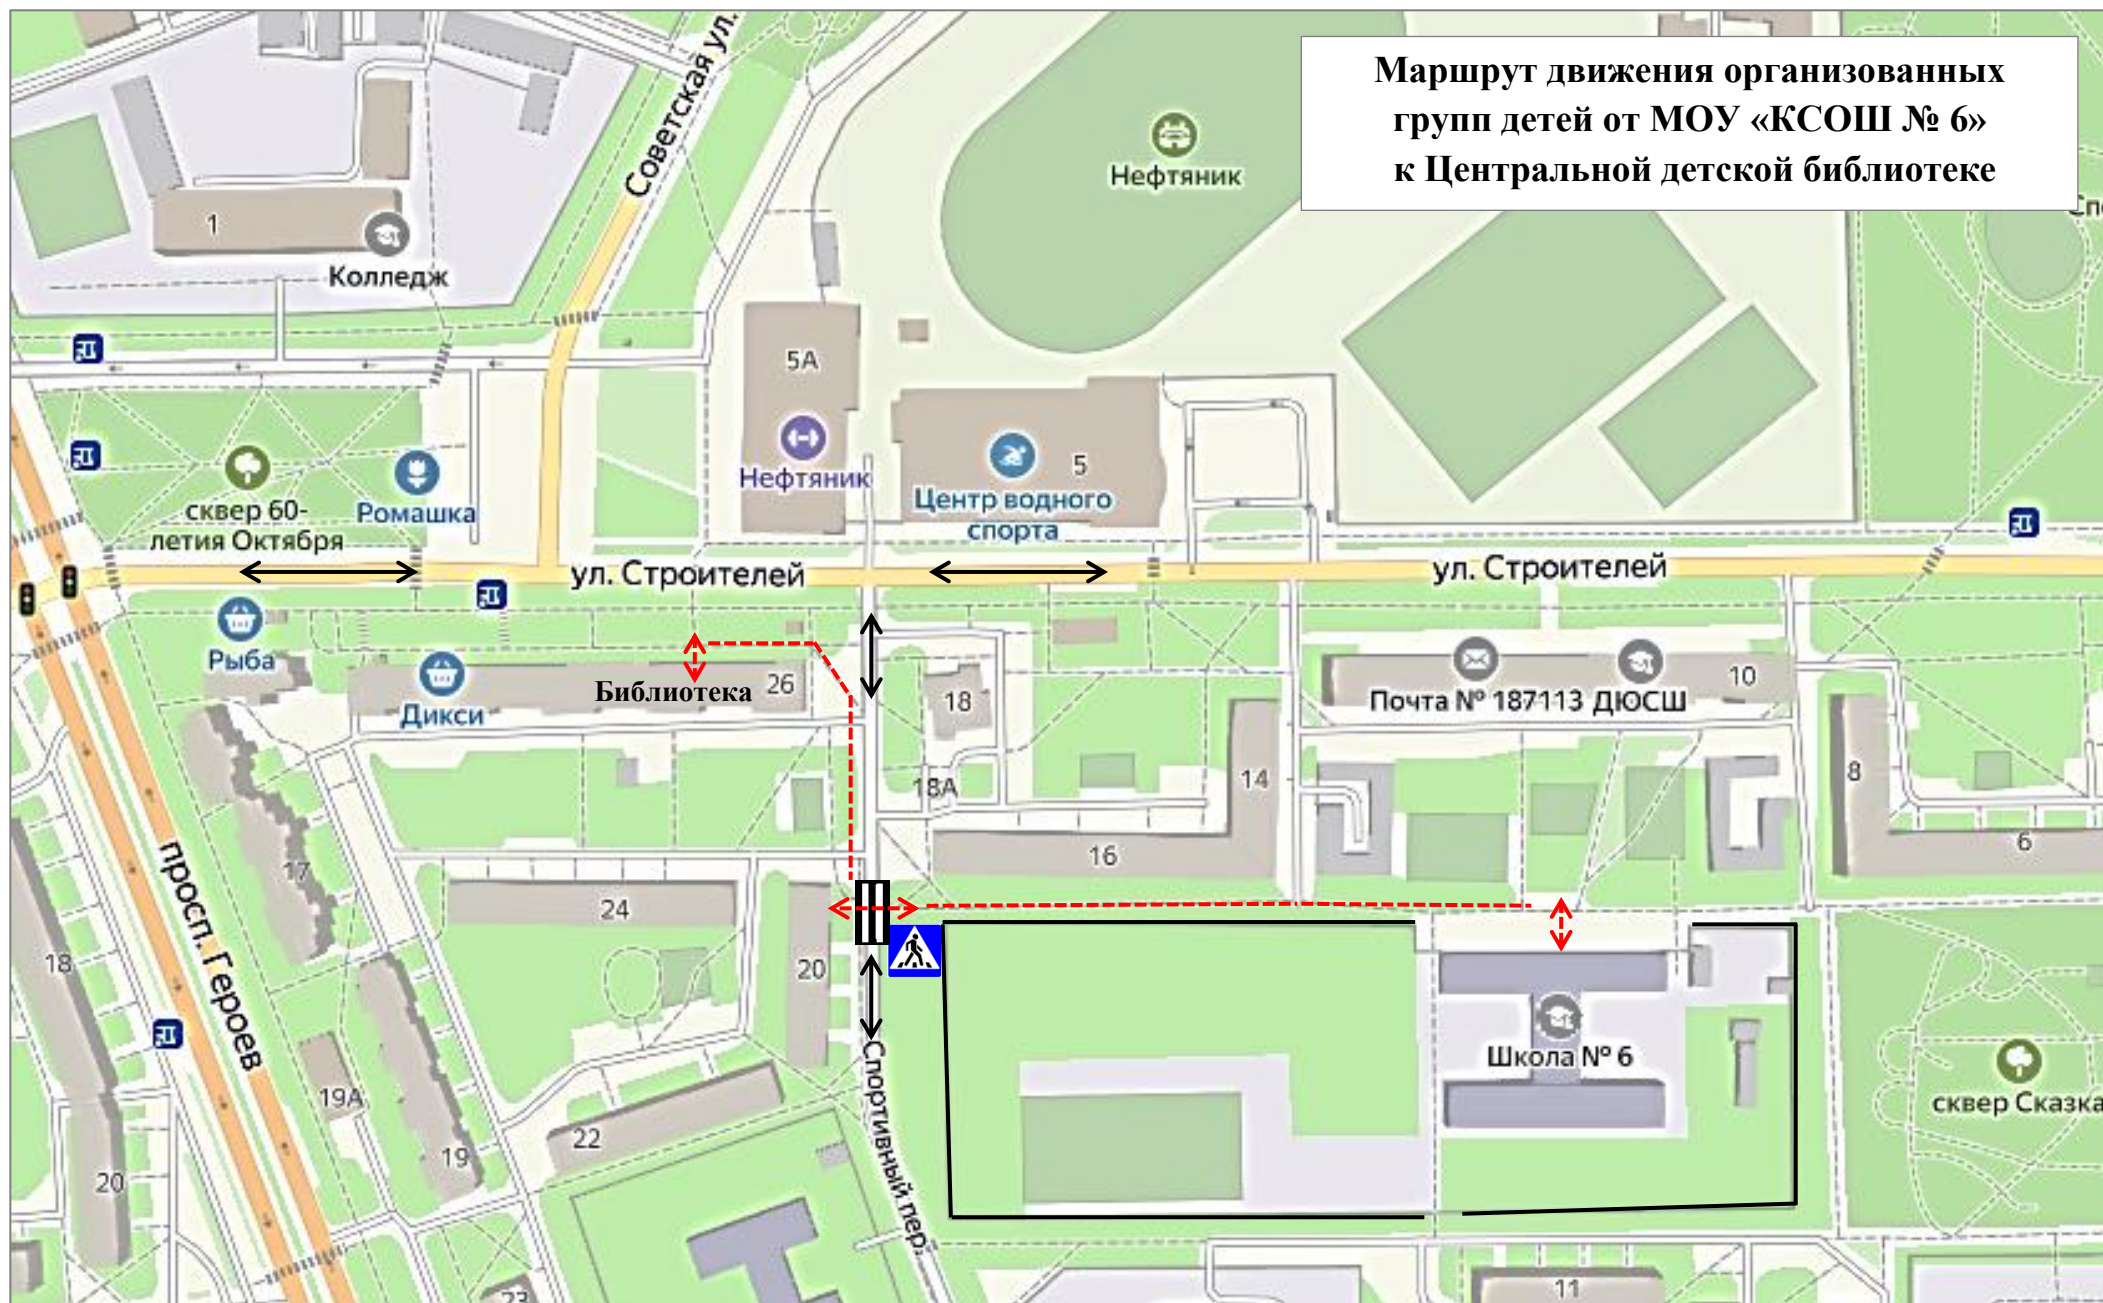

Маршрут движения организованных групп детей от МОУ «КСОШ № 6» к Центральной детской библиотеке

Условные обозначения к схеме движения организованных групп детей от МОУ «КСОШ № 6» к Центральной детской библиотеке:

- светофор

- пешеходный переход

- движение транспортных средств

- направление безопасного движения группы детей до детской библиотеки

- ограждение образовательного учреждения